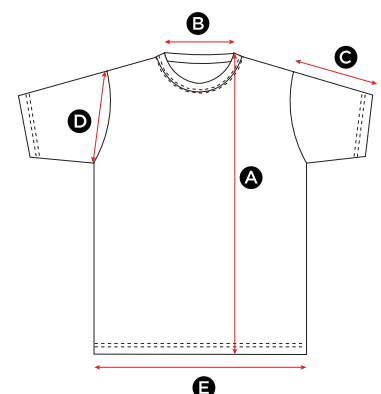

## SGTee Perfect Print Tagless Tee 170.52

MEASUREMENTS	S	M	L	XL	2XL	3XL	4XL	5XL
<b>A</b> Length	68	70	73	75	78	80	82	84
<b>B</b> Back neck opening	17.5	18	19	20	20.5	21	21.5	22
<b>C</b> Sleeve length	18	18	19	19	20	20	21	22
<b>D</b> Armhole (straight)	21	22	23	24	25	26	27	28
<b>E</b> Bottom hem opening	47	50	53	56	59	62	65	68

## SGTee F Ladies' Perfect Print Tagless Tee 171.52

MEASUREMENTS	XS	S	M	L	XL	2XL
<b>A</b> Length	57.5	60	62.5	65	67.5	70
<b>B</b> Back neck opening	18	18.5	19	19.5	20	20.5
<b>C</b> Sleeve length	12.5	13.5	14.5	15.5	16.5	17.5
<b>D</b> Armhole (straight)	17	18	19	20	21	22
<b>E</b> Bottom hem opening	40	43	45	48	50	52

## SGTee K Kids' Perfect Print Tagless Tee 172.52

MEASUREMENTS	(Years) 1-2	3-4	5-6	7-8	9-10	11-12
	XS	S	M	L	XL	2XL
<b>A</b> Length	40	43	47	51	55	63
<b>B</b> Back neck opening	15.5	16	16	16	16.5	16.5
<b>C</b> Sleeve length	10.5	11.5	12.5	13.5	14.5	15.5
<b>D</b> Armhole (straight)	14.5	15.5	16.5	17.5	18.5	19.5
<b>E</b> Bottom hem opening	31	34	37	40	43	46

## SGTee Perfect Print Tagless Tee 170.52

GRÖßE	S	M	L	XL	2XL	3XL	4XL	5XL
<b>A</b> Länge	68	70	73	75	78	80	82	84
<b>B</b> Halsausschnitt hinten	17.5	18	19	20	20.5	21	21.5	22
<b>C</b> Ärmellänge	18	18	19	19	20	20	21	22
<b>D</b> Armausschnitt (gerade)	21	22	23	24	25	26	27	28
<b>E</b> Bundöffnung	47	50	53	56	59	62	65	68