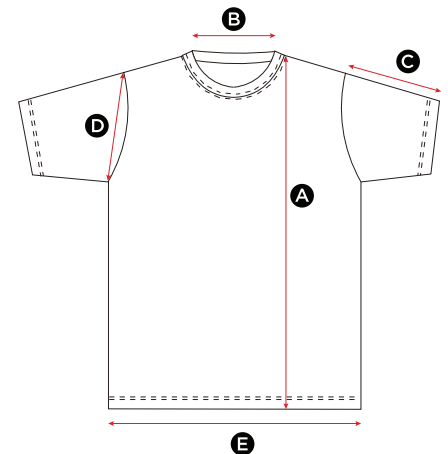

SGTee Perfect Print Tagless Tee 170.52

GRÖßE	S	M	L	XL	2XL	3XL	4XL	5XL
A Länge	68	70	73	75	78	80	82	84
B Halsausschnitt hinten	17.5	18	19	20	20.5	21	21.5	22
C Ärmellänge	18	18	19	19	20	20	21	22
D Armausschnitt (gerade)	21	22	23	24	25	26	27	28
E Bundöffnung	47	50	53	56	59	62	65	68

Angaben in cm

Alle Größen liegen innerhalb der standardmäßigen Toleranzgrenzen der Branche und sind jeweils produktabhängig.

SGTee F Ladies' Perfect Print Tagless Tee 171.52

GRÖßE	XS	S	M	L	XL	2XL
A Länge	57.5	60	62.5	65	67.5	70
B Halsausschnitt hinten	18	18.5	19	19.5	20	20.5
C Ärmellänge	12.5	13.5	14.5	15.5	16.5	17.5
D Armausschnitt (gerade)	17	18	19	20	21	22
E Bundöffnung	40	43	45	48	50	52

Angaben in cm

Alle Größen liegen innerhalb der standardmäßigen Toleranzgrenzen der Branche und sind jeweils produktabhängig.