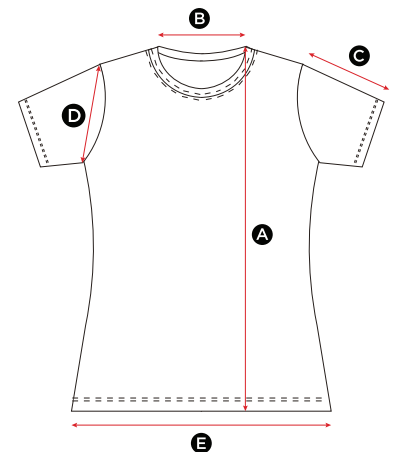

SGTee K Kids' Perfect Print Tagless Tee 172.52

GRÖßE	(Years) 1-2	3-4	5-6	7-8	9-10	11-12
	XS	S	M	L	XL	2XL
A Länge	40	43	47	51	55	63
B Halsausschnitt hinten	15.5	16	16	16	16.5	16.5
C Ärmellänge	10.5	11.5	12.5	13.5	14.5	15.5
D Armausschnitt (gerade)	14.5	15.5	16.5	17.5	18.5	19.5
E Bundöffnung	31	34	37	40	43	46

Angaben in cm

Alle Größen liegen innerhalb der standardmäßigen Toleranzgrenzen der Branche und sind jeweils produktabhängig.