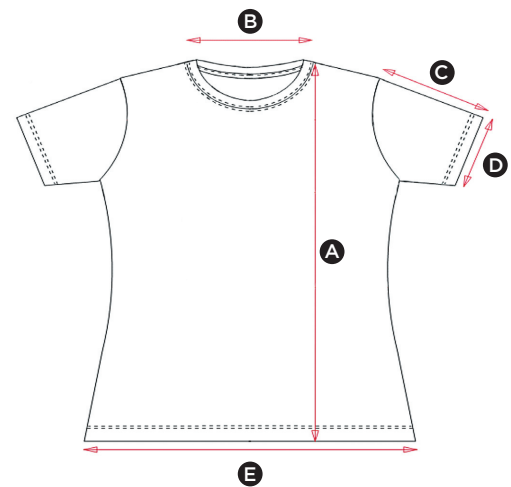

Mens Ladies Kids

SG15 Mens T-Shirt

| DIMENSIONS | S | M | L | XL | XXL |
|-------------------------------|-------|-------|-------|-------|-------|
| A Longueur | 68.50 | 71.00 | 73.50 | 76.00 | 78.50 |
| B Ouverture de l'encolure dos | 16.50 | 17.50 | 18.00 | 18.50 | 18.50 |
| C Longueur de la manche | 19.50 | 20.50 | 21.50 | 22.50 | 23.50 |
| D Largeur de l'emmanchure | 19.00 | 20.00 | 21.00 | 22.00 | 23.00 |
| E Largeur de la base | 50.00 | 53.00 | 56.00 | 59.00 | 62.00 |

SG15F Ladies T-Shirt

| DIMENSIONS | XS | S | M | L | XL |
|-------------------------------|-------|-------|-------|-------|-------|
| A Longueur | 57.50 | 60.00 | 62.50 | 65.00 | 67.50 |
| B Ouverture de l'encolure dos | 18.00 | 18.50 | 19.00 | 19.50 | 20.00 |
| C Longueur de la manche | 13.00 | 14.00 | 15.00 | 16.00 | 17.00 |
| D Largeur de l'emmanchure | 13.00 | 14.00 | 15.00 | 16.00 | 17.00 |
| E Largeur de la base | 42.00 | 45.00 | 48.00 | 51.00 | 54.00 |

SG15K Kids T-Shirt

| DIMENSIONS | (ANS) 3-4 | 5-6 | 7-8 | 9-10 | 11-12 |
|-------------------------------|-----------|-------|-------|-------|-------|
| | (CM) 104 | 116 | 128 | 140 | 152 |
| A Longueur | 43.00 | 47.00 | 51.00 | 55.00 | 63.00 |
| B Ouverture de l'encolure dos | 16.00 | 16.00 | 16.00 | 16.50 | 16.50 |
| C Longueur de la manche | 12.00 | 13.00 | 14.00 | 15.00 | 16.00 |
| D Largeur de l'emmanchure | 12.00 | 13.00 | 14.00 | 15.00 | 16.00 |
| E Largeur de la base | 34.00 | 37.00 | 40.00 | 43.00 | 46.00 |