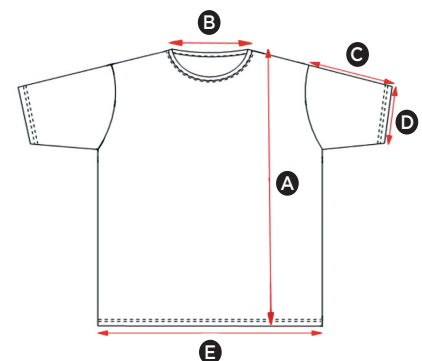

Mens Ladies Kids

SG15 Mens T-Shirt

| DIMENSIONS | S | M | L | XL | XXL |
|-------------------------------|-------|-------|-------|-------|-------|
| A Longueur | 68.50 | 71.00 | 73.50 | 76.00 | 78.50 |
| B Ouverture de l'encolure dos | 16.50 | 17.50 | 18.00 | 18.50 | 18.50 |
| C Longueur de la manche | 19.50 | 20.50 | 21.50 | 22.50 | 23.50 |
| D Largeur de l'emmanchure | 19.00 | 20.00 | 21.00 | 22.00 | 23.00 |
| E Largeur de la base | 50.00 | 53.00 | 56.00 | 59.00 | 62.00 |

SG15F Ladies T-Shirt

| DIMENSIONS | XS | S | M | L | XL |
|-------------------------------|-------|-------|-------|-------|-------|
| A Longueur | 57.50 | 60.00 | 62.50 | 65.00 | 67.50 |
| B Ouverture de l'encolure dos | 18.00 | 18.50 | 19.00 | 19.50 | 20.00 |
| C Longueur de la manche | 13.00 | 14.00 | 15.00 | 16.00 | 17.00 |
| D Largeur de l'emmanchure | 13.00 | 14.00 | 15.00 | 16.00 | 17.00 |
| E Largeur de la base | 42.00 | 45.00 | 48.00 | 51.00 | 54.00 |

SG15K Kids T-Shirt

| DIMENSIONS | (ANS) 3-4 | 5-6 | 7-8 | 9-10 | 11-12 |
|-------------------------------|-----------|-------|-------|-------|-------|
| | (CM) 104 | 116 | 128 | 140 | 152 |
| A Longueur | 43.00 | 47.00 | 51.00 | 55.00 | 63.00 |
| B Ouverture de l'encolure dos | 16.00 | 16.00 | 16.00 | 16.50 | 16.50 |
| C Longueur de la manche | 12.00 | 13.00 | 14.00 | 15.00 | 16.00 |
| D Largeur de l'emmanchure | 12.00 | 13.00 | 14.00 | 15.00 | 16.00 |
| E Largeur de la base | 34.00 | 37.00 | 40.00 | 43.00 | 46.00 |