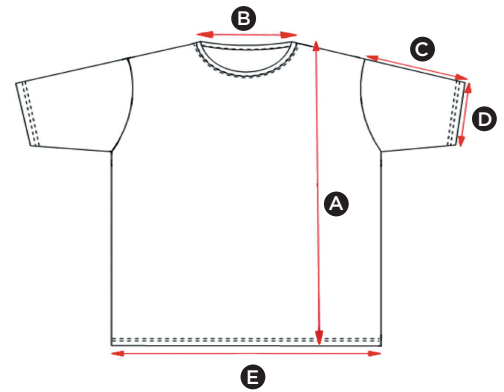

Mens Ladies Kids

SG15 Mens T-Shirt

| DIMENSIONS | S | M | L | XL | XXL |
|-------------------------------|-------|-------|-------|-------|-------|
| A Longueur | 68.50 | 71.00 | 73.50 | 76.00 | 78.50 |
| B Ouverture de l'encolure dos | 16.50 | 17.50 | 18.00 | 18.50 | 18.50 |
| C Longueur de la manche | 19.50 | 20.50 | 21.50 | 22.50 | 23.50 |
| D Largeur de l'emmanchure | 19.00 | 20.00 | 21.00 | 22.00 | 23.00 |
| E Largeur de la base | 50.00 | 53.00 | 56.00 | 59.00 | 62.00 |

SG15F Ladies T-Shirt

| DIMENSIONS | XS | S | M | L | XL |
|-------------------------------|-------|-------|-------|-------|-------|
| A Longueur | 57.50 | 60.00 | 62.50 | 65.00 | 67.50 |
| B Ouverture de l'encolure dos | 18.00 | 18.50 | 19.00 | 19.50 | 20.00 |
| C Longueur de la manche | 13.00 | 14.00 | 15.00 | 16.00 | 17.00 |
| D Largeur de l'emmanchure | 13.00 | 14.00 | 15.00 | 16.00 | 17.00 |
| E Largeur de la base | 42.00 | 45.00 | 48.00 | 51.00 | 54.00 |

SG15K Kids T-Shirt

| DIMENSIONS | (ANS) 3-4 | 5-6 | 7-8 | 9-10 | 11-12 |
|-------------------------------|-----------|-------|-------|-------|-------|
| | (CM) 104 | 116 | 128 | 140 | 152 |
| A Longueur | 43.00 | 47.00 | 51.00 | 55.00 | 63.00 |
| B Ouverture de l'encolure dos | 16.00 | 16.00 | 16.00 | 16.50 | 16.50 |
| C Longueur de la manche | 12.00 | 13.00 | 14.00 | 15.00 | 16.00 |
| D Largeur de l'emmanchure | 12.00 | 13.00 | 14.00 | 15.00 | 16.00 |
| E Largeur de la base | 34.00 | 37.00 | 40.00 | 43.00 | 46.00 |